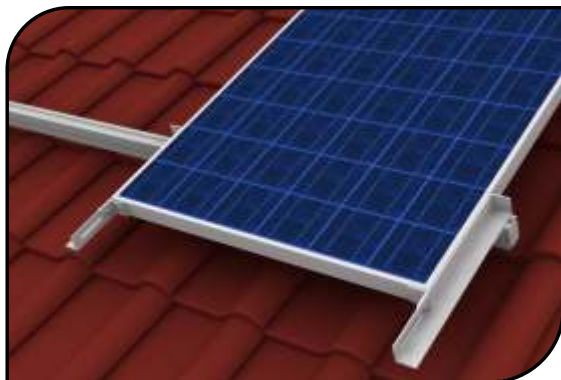

MONTAGESYSTEM SIKO ECO

SIKO ECO

SIKO ECO ist ein universell einsetzbares Klemmsystem. Die langjährige Erfahrung und die ausgezeichnete Zusammenarbeit mit Fachinstallateuren hat uns ermöglicht ein flexibles, schnell zu montierendes Montagesystem zu entwickeln, das eine sichere und stabile Anbringung der Module ermöglicht. Dieses Gestell besticht durch seine Einfachheit und Robustheit.

Vorteile für den Kunden

für alle Modulabmessungen einsetzbar

Palettenweise Abnahme möglich

Schnelle Montage durch den Einsatz von Hammerkopfschrauben und Schnellverbindern

Kurze Lieferzeiten

Auch für hohe Schneelastzonen geeignet

Stabile Grundelemente

Saubere Kabelführung durch anbringen von Kabelclips möglich

Echte Alternative zum Einlegesystem

Gleichmäßige Druckverteilung durch 100 mm lange Klemmen

Schnelles Arbeiten durch den Einsatz des Akkuschraubers möglich

Einsatzbereiche

Aufdach

Flachdach

Freiland

Hochkant und Quer

für nahezu alle Dacheindeckungen einsetzbar

Aufständigung möglich

Hohe Windlasten und Schneelasten geeignet

MONTAGESYSTEM SIKO ECO

Ihr Fachhändler