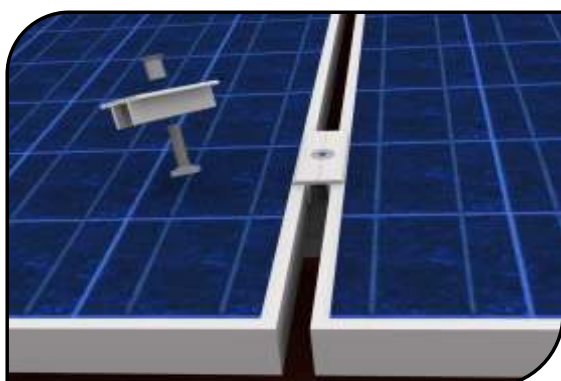

MONTAGESYSTEM SIKO ECO

SIKO ECO

SIKO ECO ist ein universell einsetzbares Klemmsystem. Die langjährige Erfahrung und die ausgezeichnete Zusammenarbeit mit Fachinstallateuren hat uns ermöglicht ein flexibles, schnell zu montierendes Montagesystem zu entwickeln, das eine sichere und stabile Anbringung der Module ermöglicht. Dieses Gestell besticht durch seine Einfachheit und Robustheit.

Vorteile für den Kunden

für alle Modulabmessungen einsetzbar

Palettenweise Abnahme möglich

Schnelle Montage durch den Einsatz von Hammerkopfschrauben und Schnellverbindern

Kurze Lieferzeiten

Auch für hohe Schneelastzonen geeignet

Stabile Grundelemente

Saubere Kabelführung durch anbringen von Kabelclips möglich

Echte Alternative zum Einlegesystem

Gleichmäßige Druckverteilung durch 100 mm lange Klemmen

Schnelles Arbeiten durch den Einsatz des Akkuschraubers möglich

Einsatzbereiche

Aufdach

Flachdach

Freiland

Hochkant und Quer

für nahezu alle Dacheindeckungen einsetzbar

Aufständigung möglich

Hohe Windlasten und Schneelasten geeignet

MONTAGESYSTEM SIKO ECO

Ihr Fachhändler